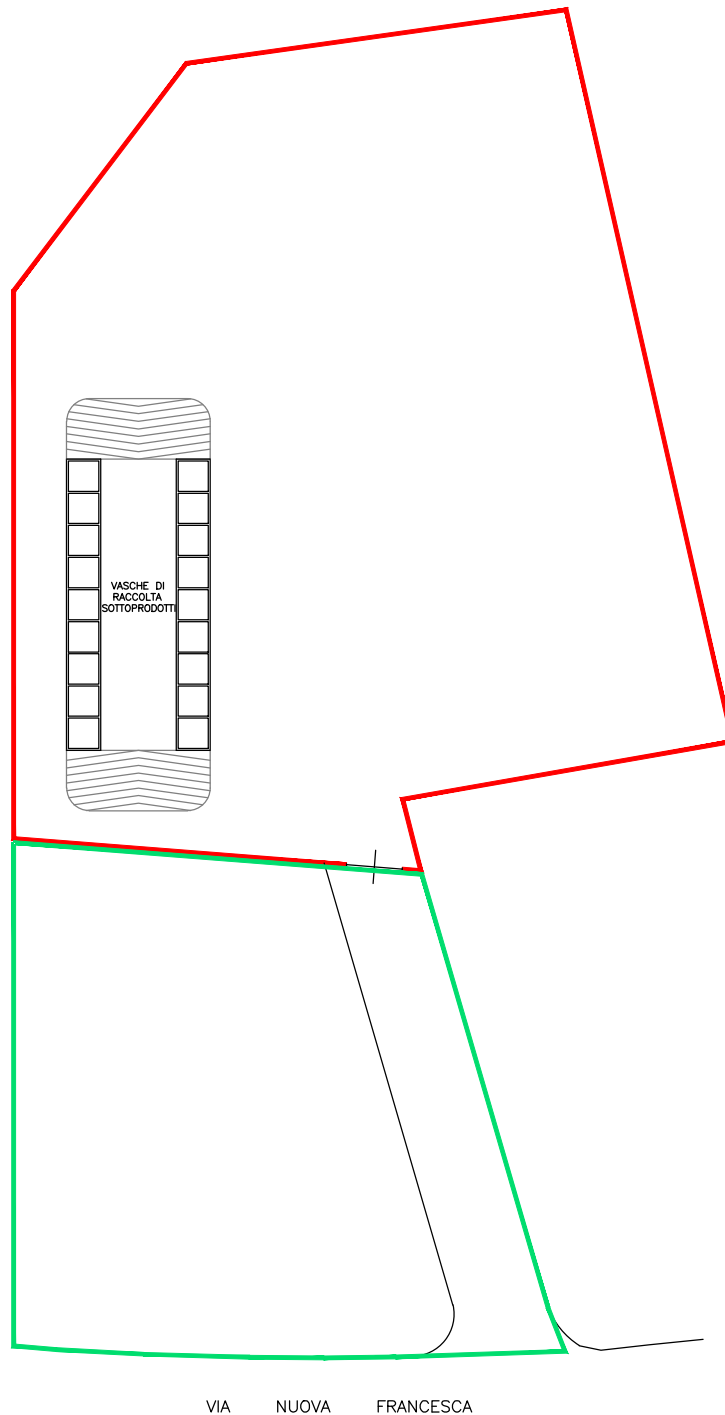

IMMOBILE DI PROPRIETA' DELLA SOCIETA' "CONSORZIO S.G.S. S.p.A."
POSTO IN SANTA CROCE SULL'ARNO VIA NUOVA FRANCESCA N° 3

PLANIMETRIA scala 1:1000 

LEGENDA

-  Foglio 8 particella 560
Zona produttiva di qualificazione (PQ6)
-  Foglio 8 particelle 559 e 563 Verde pubblico di previsione (VPP)
e particella 564 Urbanizzazione primaria (U1) (strada pubblica esistente)